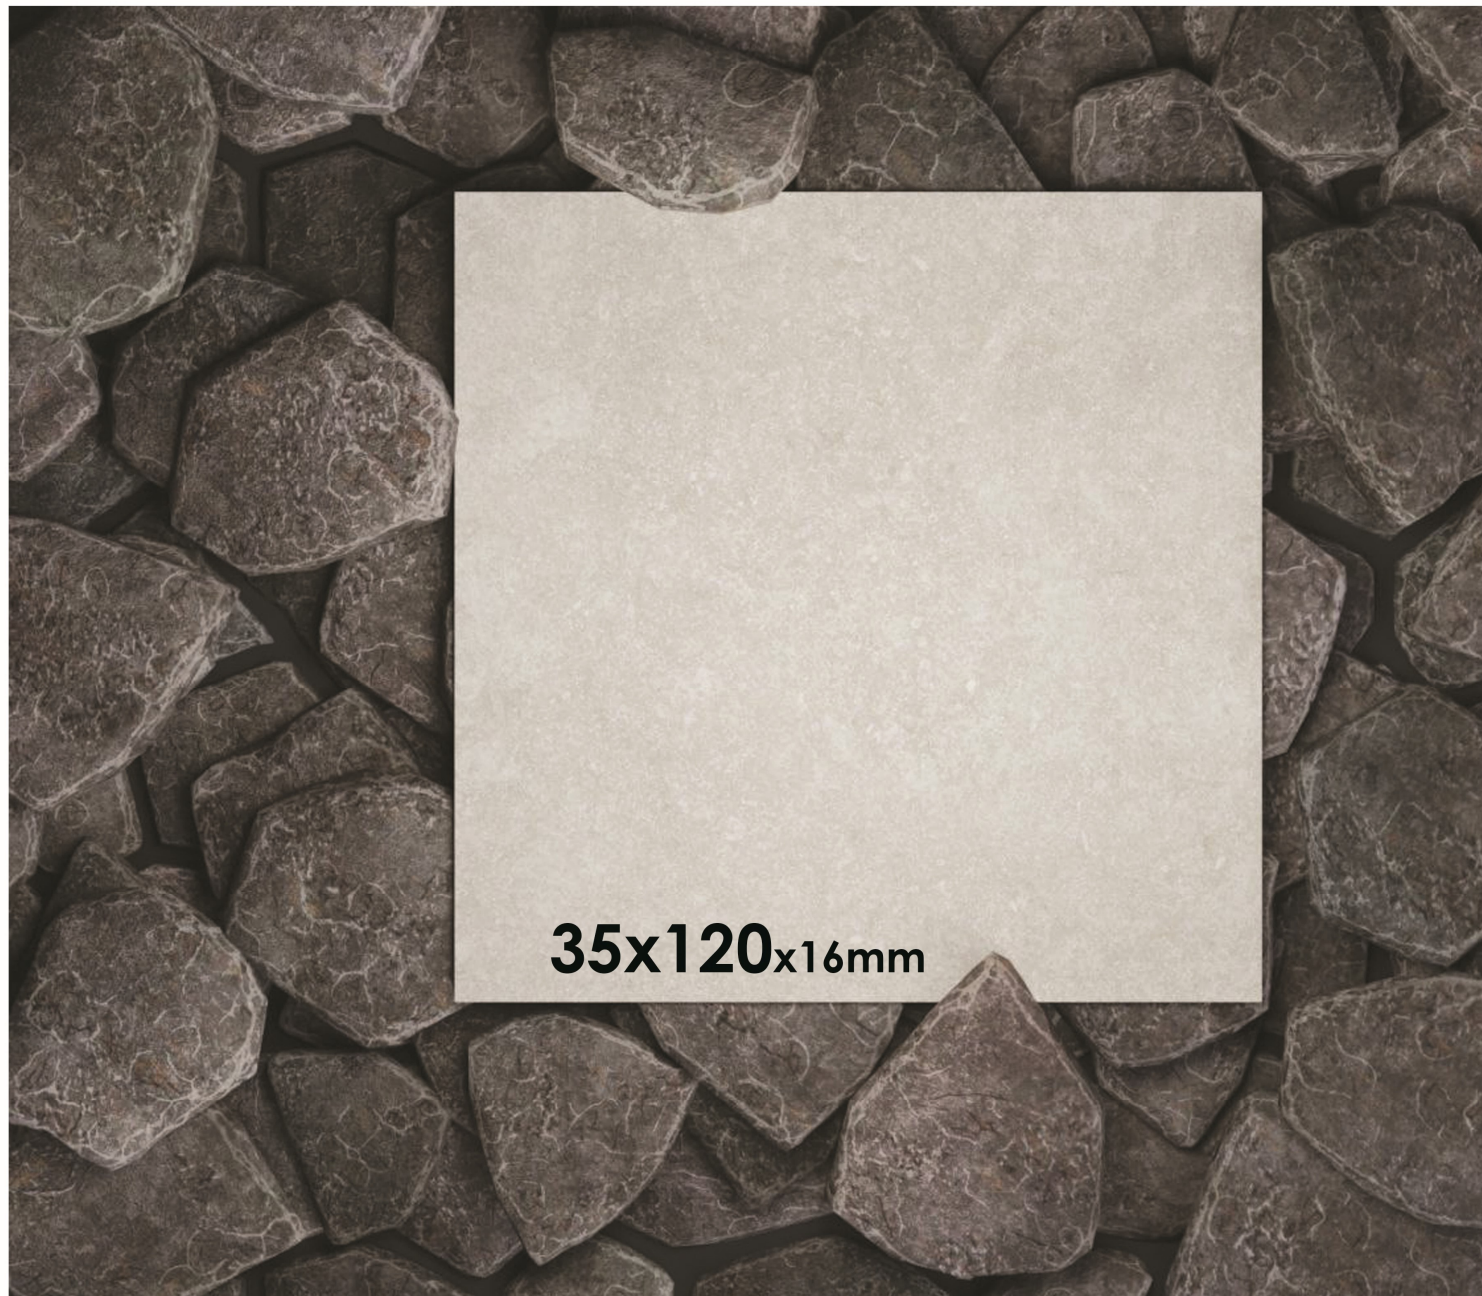

تا سال ۱۴۰۰
افزایش تعداد خطوط تولید از ۸ به ۱۰ / خط تولید سرامیک با ضخامت ۲۰ میلیمتر / تولید سرامیک بدنه رنگی

تا سال ۱۴۰۱
تولید سایزهای ۱۰۰x۲۰۰ / ۱۲۰x۱۲۰ / ۸۰x۸۰x۲ / ۸۰x۱۲۰x۲ / ۳۵x۱۲۰x۲ و ۴۰x۱۲۰x۱۸

SYMBOL