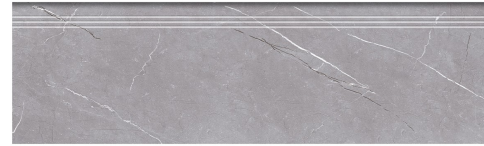

Rustak Black

رستاک مشکی

Purak Dark Gray

پوراک طوسی تیره